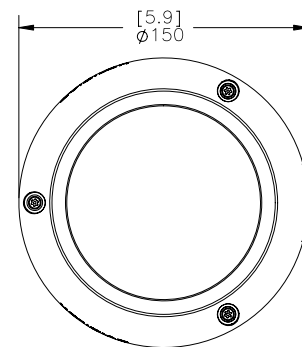

## CARACTERÍSTICAS CLAVE

Sensor CMOS de 8,0 megapíxel de barrido progresivo
Cambio de visión de 360°
7 imágenes por segundo por sensor
Rango dinámico verdadero de 70 dB
0,6 lux de iluminación mínima
Compresión sin pérdida JPEG2000
Control automático de la exposición
Alimentación a través de Ethernet, entrada de alimentación de 24 V CA o 12 V CC
Interfaz de E/S externa y una entrada de audio
Antivandálico
Conforme IP66 con montaje en exterior

# Dimensiones del contorno

[X.X]	PULGADAS
X	MM

[www.vitelsanorte.com](http://www.vitelsanorte.com)

Tel. 94 475 56 00

8.0MP-HD-DOME-360