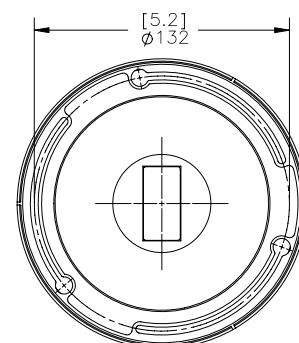

La innovadora cámara panorámica domo JPEG2000 de alta definición es solo un ejemplo de cómo Avigilon puede ofrecer la mejor protección y control.

Las cámaras panorámicas domo HD JPEG2000 tienen 4 sensores de 2 MP y ofrecen una resolución total de 8 MP. Una única instalación proporciona una cobertura de alta resolución de 360° con objetivos preenfocados que facilitan la instalación. Esta cámara es ideal para supervisar entornos interiores o exteriores para los sectores de educación, banca, venta al por menor, alojamiento y hostelería, o para cualquier lugar en el que los puntos de instalación sean limitados.

## CARACTERÍSTICAS CLAVE

Sensor CMOS de 8,0 megapíxel de barrido progresivo
Cambio de visión de 360°
7 imágenes por segundo por sensor
Rango dinámico verdadero de 70 dB
0,6 lux de iluminación mínima
Compresión sin pérdida JPEG2000
Control automático de la exposición
Alimentación a través de Ethernet, entrada de alimentación de 24 V CA o 12 V CC
Interfaz de E/S externa y una entrada de audio
Antivandálico
Conforme IP66 con montaje en exterior

# Dimensiones del contorno

[X.X]	PULGADAS
X	MM

[www.vitelsanorte.com](http://www.vitelsanorte.com)

Tel. 94 475 56 00

8.0MP-HD-DOME-360