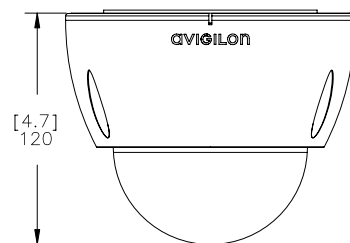

La innovadora cámara panorámica domo JPEG2000 de alta definición es solo un ejemplo de cómo Avigilon puede ofrecer la mejor protección y control.

Las cámaras panorámicas domo HD JPEG2000 tienen 4 sensores de 2 MP y ofrecen una resolución total de 8 MP. Una única instalación proporciona una cobertura de alta resolución de 360° con objetivos preenfocados que facilitan la instalación. Esta cámara es ideal para supervisar entornos interiores o exteriores para los sectores de educación, banca, venta al por menor, alojamiento y hostelería, o para cualquier lugar en el que los puntos de instalación sean limitados.

## CARACTERÍSTICAS CLAVE

Sensor CMOS de 8,0 megapíxel de barrido progresivo
Cambio de visión de 360°
7 imágenes por segundo por sensor
Rango dinámico verdadero de 70 dB
0,6 lux de iluminación mínima
Compresión sin pérdida JPEG2000
Control automático de la exposición
Alimentación a través de Ethernet, entrada de alimentación de 24 V CA o 12 V CC
Interfaz de E/S externa y una entrada de audio
Antivandálico
Conforme IP66 con montaje en exterior

# Dimensiones del contorno

[X.X]	PULGADAS
X	MM

[www.vitelsanorte.com](http://www.vitelsanorte.com)

Tel. 94 475 56 00

8.0MP-HD-DOME-360