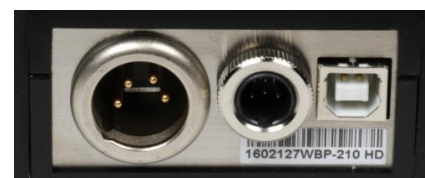

# WBP-210HD / WBP-212HD

NUEVO

Petacas de intercom inalámbrico "Serie EXTREME" de 1 y 2 canales

Las nuevas petacas **WBP-210HD** (un canal) y **WBP-212HD** (dos canales) son la evolución de las petacas inalámbricas ALTAIR "Serie EXTREME". Estas nuevas petacas sustituyen a sus predecesoras (**WBP-210** & **WBP-212**), manteniendo la compatibilidad con ellas y con todas las estaciones base de intercom inalámbrico ALTAIR.

Las petacas de la Serie EXTREME han sido diseñadas para satisfacer las demandas de los profesionales más exigentes, ofreciendo una gran autonomía para cubrir largas jornadas de trabajo de campo. Son compatibles con todos los modelos de *headset* ALTAIR, ya que vienen equipadas con conector XLR estándar de 4 pines y "mini-XLR" de 4 pines.

La nueva interfaz Bluetooth integrada permite el uso de *headsets* inalámbricos, ampliando aún más el abanico de opciones para el usuario final.

Al usarse conjuntamente con una estación base "HD", las nuevas petacas EXTREME ofrecerán una calidad de audio de 100Hz-7Khz, mejorando notablemente la inteligibilidad en la comunicación.

Al igual que en los modelos anteriores de la Serie EXTREME, estas petacas pueden operar en "TWIN MODE" pudiéndose enlazar hasta 2 petacas sin necesidad de estación base. Esto supone más flexibilidad para el usuario, que podrá activar un sistema inalámbrico de dos posiciones en cuestión de segundos. Las antenas están alojadas en el interior de la petaca, permitiendo un ajuste más cómodo al cinturón y evitándose la rotura de las mismas por golpes o enganches.