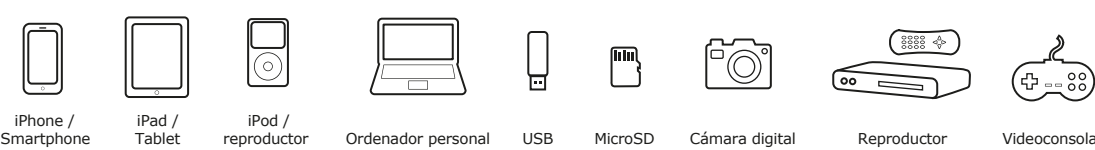

¿Sabía que puede conectar cualquiera de los Qumi a todos sus dispositivos tanto personales como profesionales?

¿Qué **QUMI** necesita?

Qumi Q3 Plus

Qumi Q7 Plus

Qumi Q8

Qumi Q6

	Qumi Q3 Plus	Qumi Q6	Qumi Q7 Plus	Qumi Q8
Tecnología	Tipo de proyección Tecnología DLP® de chip único de Texas Instruments	Tecnología DLP® de chip único de Texas Instruments	Tecnología DLP® de chip único de Texas Instruments	Tecnología DLP® de chip único de Texas Instruments
	Tipo de fuente de iluminación y duración Luz LED; 30 000 horas	Luz LED; 30 000 horas	Luz LED; 30 000 horas	Luz LED; 30 000 horas
Imagen	Resolución nativa HD720p (1280 x 720)	WXGA (1280 x 800)	WXGA (1280 x 800)	1080p (1920 x 1080)
	Resolución máxima compatible 1080p (1920 x 1080) @60Hz	1080p (1920 x 1080) @60Hz	1080p (1920 x 1080) @60Hz	1080p (1920 x 1080) @60Hz
	Brillo 500 lúmenes	800 lúmenes	1,000 lúmenes	1,000 lúmenes
	Relación de contraste 5,000:1	30,000:1	30,000:1	30,000:1
	Corrección de trapeo Ajuste de corrección de trapeo vertical automático	Ajuste de corrección de trapeo vertical automático	Ajuste de corrección de trapeo vertical automático	Ajuste de corrección de trapeo vertical automático, ajuste de corrección de trapeo horizontal manual
Óptica	Relación de alcance 1.66:1	1.55:1	1.30 - 1.43:1	1.5:1
	Tamaño de imagen (Diagonal) 19" - 100"	30" - 90"	26" - 107"	40" - 120"
	Distancia de proyección 0.7 - 3.7 m	1 - 3 m	0.8 - 3 m	1.33 - 4 m
	Relación de zoom 1x	1x	1.1x	1x
	Desplazamiento 100%	105%	105%	110%
Conectividad	Puertos de conexión de E/S HDMI, compuesto a través de miniconector (compartido), miniconector de salida de audio, 2 USB de tipo A para visualizadores de documentos y contenido multimedia, ranura micro-SD	HDMI/MHL, HDMI, miniconector de salida de audio, USB tipo A para el reproductor multimedia y de documentos	HDMI/MHL, HDMI, entrada VGA D-Sub de 15 pines, vídeo compuesto, entrada de audio RCA, miniconector de salida de audio, USB tipo A para el reproductor multimedia y de documentos	HDMI/MHL, miniconector de salida de audio, USB tipo A para el reproductor multimedia y de documentos
	Conexión inalámbrica Integrada	Integrada	Wi-Fi opcional	Integrada
	Bluetooth® Integrado	-	-	-
Características	Reproductor multimedia y visualizador de documentos sin PC Imagen, vídeo, audio y documentos (Microsoft® Word, Excel, PowerPoint; PDF)	Imagen, vídeo, audio y documentos (Microsoft® Word, Excel, PowerPoint; PDF)	Imagen, vídeo, audio y documentos (Microsoft® Word, Excel, PowerPoint; PDF)	Imagen, vídeo, audio y documentos (Microsoft® Word, Excel, PowerPoint; PDF)
	Batería Batería integrada	Batería opcional	-	Batería opcional
General	Dimensiones (An. x Pr. x Al.) 176 x 103 x 28 mm	165 x 103 x 34 mm	238 x 180 x 40 mm	190 x 114 x 43 mm
	Peso 460 g	475 g	1.4 kg	621 g
	Altavoces 2W x 2	2W x 1	2W x 2	2W x 1
	Alimentación Alimentación: 100-240 V CA, 50/60 Hz Consumo: 36W (modo Normal), <0,5 W (modo Reposo)	Suministro: 100-240 V CA, 50/60 Hz Consumo: 52W (modo Eco), 66W (Modo normal), <0,5 W (Reposo)	Alimentación: 100-240 V CA, 50/60 Hz Consumo: 85W (modo Eco), 110W (Modo normal), <0,5 W (Reposo)	Alimentación: 100-240 V CA, 50/60 Hz Consumo: 45W (modo Eco), 55W (Modo normal), <0,5 W (Reposo)
	Nivel de ruido 33dB (modo Normal)	34dB / 30dB (Modo Normal/ Eco)	39dB / 33dB (Modo Normal/ Eco)	34dB / 31dB (Modo Normal/ Eco)
	Colores disponibles Negro, blanco, rojo y dorado	Negro, blanco, azul claro, rojo, naranja, oro, gris carbón	Negro	Negro, blanco
	Garantía Garantía de 2 años	Garantía de 3 años	Garantía de 3 años	Garantía de 3 años